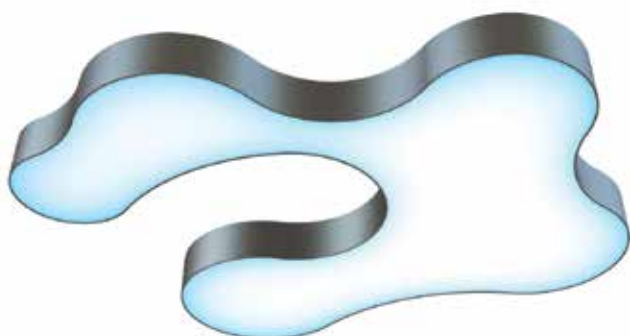

MOBIL

MOBIL LUMINAIRE WITH A SOFT HIGH-STRENGTH DIFFUSER

An original light fixture MOBIL is available in any size and shape. Each fixture is unique and is manufactured upon request based on the customer's design.

LEUCHTE MOBIL MIT WEICHEM HOCHREISSFESTEM DIFFUSOR

Die originale Leuchte MOBIL kann in jeder Größe und Form hergestellt werden. Jede Leuchte ist einzigartig und wird nach Kundenzeichnung gefertigt.

Code	Light source	W, mm	L, mm	H, mm	Weight, kg
MOBIL 8 LED (RGB)	LED (RGB)	1500	1700	80	≈26
MOBIL 12 LED (RGB)	LED (RGB)	1500	1700	120	≈28