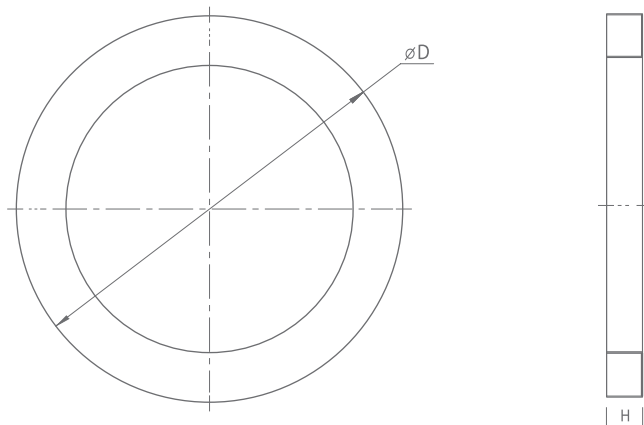

BIG BAGEL

BIG BAGEL LIGHT FIXTURE WITH A SOFT HIGH IMPACT DIFFUSER

An innovative light fixture BIG BAGEL is mainly designed to create and illuminate environments requiring a striking piece of design, a keynote that will stand both as a design centrepiece and a high-performance light source. Available in the three modifications: surface-mounted, pendant and recessed (code V).

LEUCHTE BIG BAGEL MIT WEICHEM HOCHREISSFESTEM DIFFUSOR

Die originale Leuchte BIG BAGEL wird als prägendes Element eines Raums eingesetzt. Sie ist sowohl Mittelpunkt der gesamten Raumkomposition als auch eine effiziente Lichtquelle. Sie wird in drei Ausführungen, als Hänge-, An- und Einbauleuchte hergestellt (Code V).