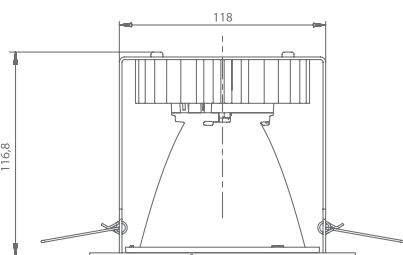

VITO

VITO RECESSED LUMINAIRE

Recessed LED light fixture VITO is a perfect alternative to standard downlights with CFL. It is recommended for suspended and stretch ceilings. The mounting size is \varnothing 130 mm.

EINBAULEUCHTE VITO

Die Einbau-LED-Leuchte VITO stellt eine ideale Alternative für standardmäßige Downlight-Leuchten mit Kompaktleuchtstofflampen dar. Für den Einbau in abgehängte- und Spanndecken. Einbaugröße \varnothing 130 mm.