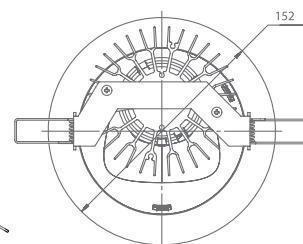

VITO

VITO RECESSED LUMINAIRE

Recessed LED light fixture VITO is a perfect alternative to standard downlights with CFL. It is recommended for suspended and stretch ceilings. The mounting size is \varnothing 130 mm.

EINBAULEUCHTE VITO

Die Einbau-LED-Leuchte VITO stellt eine ideale Alternative für standardmäßige Downlight-Leuchten mit Kompaktleuchtstofflampen dar. Für den Einbau in abgehängte- und Spanndecken. Einbaugröße \varnothing 130 mm.

VITO N;M;W

VITO ASM; ASW

Code	Light source	Power, W	Luminous flux, lm	Weight, kg
VITO 3000K N	LED COB	14	1100	0,3
VITO 4000K N	LED COB	14	1146	0,3
VITO 3000K M	LED COB	14	1087	0,3
VITO 4000K M	LED COB	14	1131	0,3
VITO 3000K W	LED COB	14	1045	0,3
VITO 4000K W	LED COB	14	1088	0,3
VITO 3000K ASM	LED COB	14	1100	0,3
VITO 4000K ASM	LED COB	14	1146	0,3
VITO 3000K ASW	LED COB	14	1142	0,3
VITO 4000K ASW	LED COB	14	1189	0,3
Code	Lichtquelle	Leistung, W	Lichtstrom, lm	Gewicht, kg