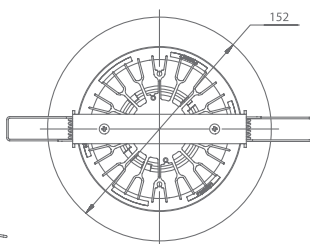

VITO

VITO RECESSED LUMINAIRE

Recessed LED light fixture VITO is a perfect alternative to standard downlights with CFL. It is recommended for suspended and stretch ceilings. The mounting size is $\varnothing$ 130 mm.

EINBAULEUCHTE VITO

Die Einbau-LED-Leuchte VITO stellt eine ideale Alternative für standardmäßige Downlight-Leuchten mit Kompaktleuchtstofflampen dar. Für den Einbau in abgehängte- und Spanndecken. Einbaugröße $\varnothing$ 130 mm.

VITO N;M;W

Code	Light source	Power, W	Luminous flux, lm	Weight, kg
VITO 3000K N	LED COB	14	1100	0,3
VITO 4000K N	LED COB	14	1146	0,3
VITO 3000K M	LED COB	14	1087	0,3
VITO 4000K M	LED COB	14	1131	0,3
VITO 3000K W	LED COB	14	1045	0,3
VITO 4000K W	LED COB	14	1088	0,3
VITO 3000K ASM	LED COB	14	1100	0,3
VITO 4000K ASM	LED COB	14	1146	0,3
VITO 3000K ASW	LED COB	14	1142	0,3
VITO 4000K ASW	LED COB	14	1189	0,3
Code	Lichtquelle	Leistung, W	Lichtstrom, lm	Gewicht, kg

A light fixture order code consists of a product code/dimming (if any) and a body colour code, e.g.: VITO 3000K W / D – GR/MM

Der Bestellcode besteht aus dem Produktcode / Dimmung (falls vorhanden) und dem Code der Gehäusefarbe, zum Beispiel: INLINE-149/O/A-BLK/MM