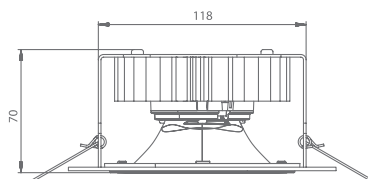

VITO ASM; ASW