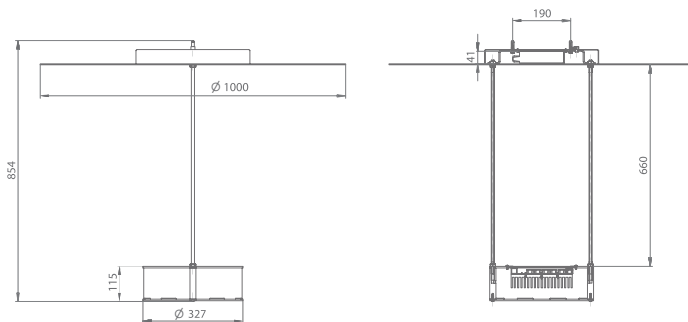

Code	Lamp holder	Power, W	Weight, kg
PIR-M OTR LED	LED	42 / 3500 lm	≈14
PIR-M OTR 70M	Rx7s	70	≈14
PIR-M OTR 150M	Rx7s	150	≈14
Code	Fassung	Leistung, W	Gewicht, kg

A light fixture order code consists of the product code/dimming (if any) and the body colour code, e.g.: PIR M OTR 70M – BLK/MM  
 Der Bestellcode besteht aus dem Produktcode / Dimmung (falls vorhanden) und dem Code der Gehäusefarbe, zum Beispiel: PIR M OTR 70M – BLK/MM