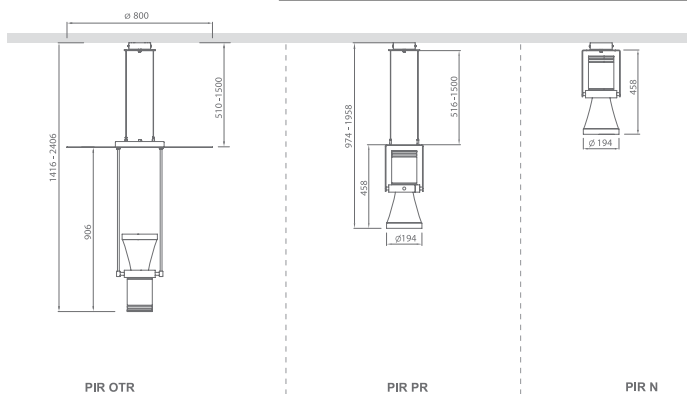

LINE PIROUETTE

Linie PIROUETTE ist eine ideale Lösung für die Beleuchtung von großen Räumen mit hohen Decken. Die Leuchten werden in zwei Ausführungen hergestellt: mit Direkt- oder Reflexlicht. Das sanfte diffuse Reflexlicht schafft eine komfortable Atmosphäre und das gerichtete Licht gewährt eine grelle Beleuchtung und setzt Akzente.

Code	Lamp holder	Power, W	Weight, kg
PIR OTR 70M	G12	70	10
PIR PR 70M	G12	70	6.1
PIR N 70M	G12	70	6
PIR OTR 150M	G12	150	10
PIR PR 150M	G12	150	6.1
PIR N 150 M	G12	150	6

Code	Fassung	Leistung, W	Gewicht, kg
------	---------	-------------	-------------

A light fixture order code consists of the product code/dimming (if any) and the body colour code, e.g.: PIR OTR 70M – BLK/MM
 Der Bestellcode besteht aus dem Produktcode / Dimmung (falls vorhanden) und dem Code der Gehäusefarbe, zum Beispiel: PIR OTR 70M – BLK/MM