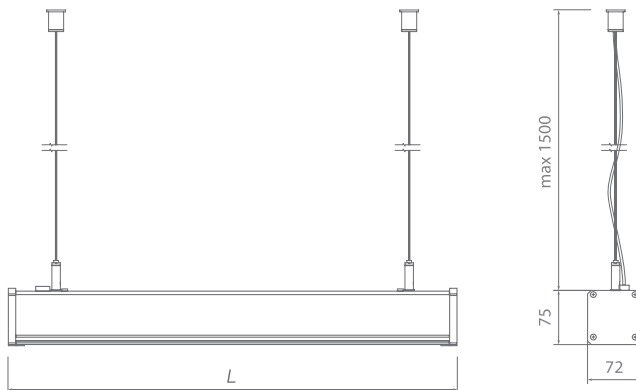

# LINE SOLO

LINE SOLO PENDANT / SURFACE-MOUNTED LUMINAIRE

Linear light fixture for office and commercial spaces. Eye-catching design, minimalist style, high performance and reliability account for LINE SOLO being one of the most popular interior light fixtures.

## HÄNGE- / ANBAULEUCHTE LINE SOLO

Lineare Leuchte für die Beleuchtung von Büro - und Verkaufsräumen. Attraktives Design, schlichte Form, Effizienz und Sicherheit machen die Leuchte LINE SOLO zu einer der beliebtesten Innenleuchten.

Code	Light source	Power, W	Luminous flux, lm	Length, mm	Weight, kg
LINE-S 900 LED 3000K	LED	24	2602	911	2,0
LINE-S 900 LED 4000K	LED	24	2841	911	2,0
LINE-S 1200 LED 3000K	LED	32	3496	1211	2,7
LINE-S 1200 LED 4000K	LED	32	3788	1211	2,7
LINE-S 1500 LED 3000K	LED	40	4336	1511	3,3
LINE-S 1500 LED 4000K	LED	40	4736	1511	3,3
LINE-S – 121 / O (M)	T5	1 x 21	-	911	2,7
LINE-S – 139 / O (M)	T5	1 x 39	-	911	2,7
LINE-S – 128 / O (M)	T5	1 x 28	-	1211	3,4
LINE-S – 154 / O (M)	T5	1 x 54	-	1211	3,4
LINE-S – 135 / O (M)	T5	1 x 35	-	1511	4,1
LINE-S – 149 / O (M)	T5	1 x 49	-	1511	4,1
LINE-S – 180 / O (M)	T5	1 x 80	-	1511	4,1
	Lichtquelle	Leistung, W	Lichtstrom, lm	Länge, mm	Gewicht, kg

Code

**!** A light fixture order code consists of a product code/dimming (if any) and a body colour code, e.g.: LINE-S 1500 LED 4000K /A – BLK/MM  
 Der Bestellcode besteht aus dem Produktcode / Dimmung (falls vorhanden) und dem Code der Gehäusefarbe, zum Beispiel: LINE-S 149/O/A – BLK/MM