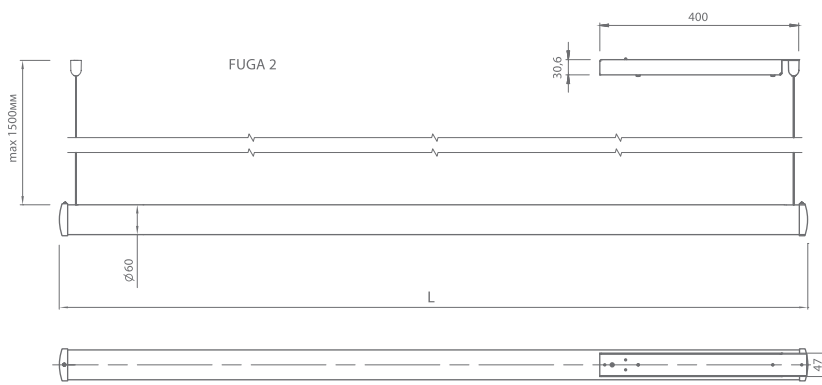

Die Leuchte ist in zwei Ausführungsvarianten erhältlich:

- FUGA1 mit Einbauvorsichtgerät
- FUGA2 mit externem Vorsichtgerät.

Code	Lamp holder	Power, W	L, mm	Weight, kg
FUGA1 600	T5	14	590	0,8
FUGA1 900	T5	21	890	1,1
FUGA1 1200	T5	28	1190	1,4
FUGA1 1500	T5	35	1490	1,7
FUGA2 600	T5	14	600	0,8
FUGA2 900	T5	21	900	1,1
FUGA2 1200	T5	28	1200	1,4
FUGA2 1500	T5	35	1500	1,7

Code	Fassung	Leistung, W	L, mm	Gewicht, kg
FUGA1 600	T5	14	590	0,8
FUGA1 900	T5	21	890	1,1
FUGA1 1200	T5	28	1190	1,4
FUGA1 1500	T5	35	1490	1,7
FUGA2 600	T5	14	600	0,8
FUGA2 900	T5	21	900	1,1
FUGA2 1200	T5	28	1200	1,4
FUGA2 1500	T5	35	1500	1,7