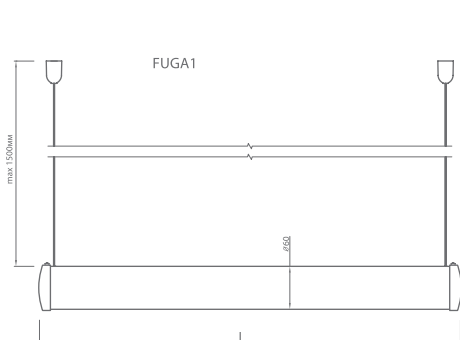

Die Leuchte ist in zwei Ausführungsvarianten erhältlich:

- FUGA1 mit Einbauvorsichtgerät
- FUGA2 mit externem Vorsichtgerät.

Code	Lamp holder	Power, W	L, mm	Weight, kg
FUGA1 600	T5	14	590	0,8
FUGA1 900	T5	21	890	1,1
FUGA1 1200	T5	28	1190	1,4
FUGA1 1500	T5	35	1490	1,7
FUGA2 600	T5	14	600	0,8
FUGA2 900	T5	21	900	1,1
FUGA2 1200	T5	28	1200	1,4
FUGA2 1500	T5	35	1500	1,7

Code	Fassung	Leistung, W	L, mm	Gewicht, kg
FUGA1 600	T5	14	590	0,8
FUGA1 900	T5	21	890	1,1
FUGA1 1200	T5	28	1190	1,4
FUGA1 1500	T5	35	1490	1,7
FUGA2 600	T5	14	600	0,8
FUGA2 900	T5	21	900	1,1
FUGA2 1200	T5	28	1200	1,4
FUGA2 1500	T5	35	1500	1,7