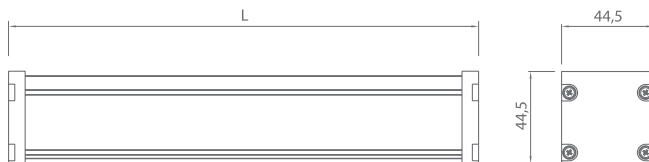

MINILINE

MINILINE LED LUMINAIRE

A light fixture for architectural and interior lighting. The light fixture is available in three types: surface-mounted/ pendant and recessed.

LED-LEUCHTE MINILINE

Leuchte für Architektur – und Innenbeleuchtung. Wird in drei Ausführungen: als Anbau- / Hänge- und Einbauleuchte hergestellt.

Code	Power, W	Luminous flux, lm	L, mm	W, kg
MLine 600 LED 3000K	16	1951	614	0,9
MLine 600 LED 4000K	16	2131	614	0,9
MLine 900 LED 3000K	24	2602	914	1,35
MLine 900 LED 4000K	24	2841	914	1,35
MLine 1200 LED 3000K	32	3469	1214	1,8
MLine 1200 LED 4000K	32	3788	1214	1,8
Code	Leistung, W	Lichtstrom, lm	Länge L, mm	Gewicht, kg

A light fixture order code consists of a product code/dimming (if any) and a body colour code, e.g.: MLine 600 LED 4000 / D – BLK/MM

Der Bestellcode besteht aus dem Produktcode / Dimmung (falls vorhanden) und dem Code der Gehäusefarbe, zum Beispiel: MLine 600 LED 4000 / D – BLK/MM