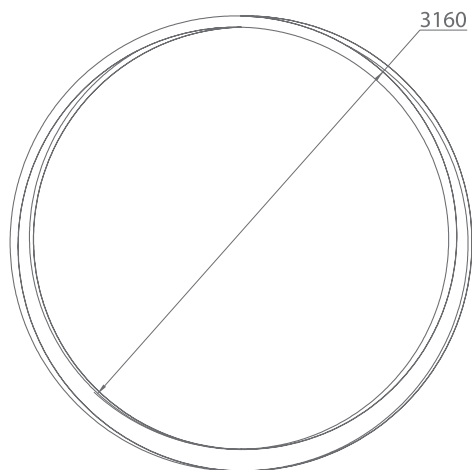

A unique decorative light fixture MOBIUS 180 takes the form of 180° -twisted Möbius strip.

LEUCHTE MÖBIUS 180 MIT WEICHEM HOCHREISSFESTEM DIFFUSOR

Diese exklusive dekorative Leuchte ist in Form eines Möbiusbandes mit einer Drehung um 180° ausgeführt. Die Herstellung der Leuchte in anderen Größen ist auf Anfrage möglich.