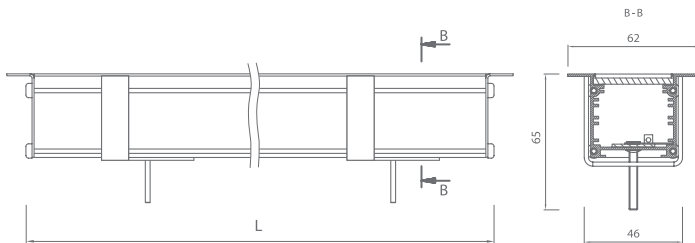

MINILINE V

MINILINE RECESSED LED LUMINAIRE

A light fixture for architectural and interior lighting. The light fixture is available in three types: surface-mounted/ pendant and recessed.

EINBAU-LED-LEUCHTE MINILINE

Leuchte für Architektur – / und Innenbeleuchtung. Wird in drei Ausführungen: als Anbau-/Hänge- und Einbauleuchte hergestellt.

Code	Power, W	Luminous flux, lm	L, mm	W, kg
MLineV 600 LED 3000K	16	1951	618	0,9
MLineV 600 LED 4000K	16	2131	618	0,9
MLineV 900 LED 3000K	24	2602	918	1,35
MLineV 900 LED 4000K	24	2841	918	1,35
MLineV 1200 LED 3000K	32	3469	1218	1,8
MLineV 1200 LED 4000K	32	3788	1218	1,8

Code	Leistung, W	Lichtstrom, lm	Länge L, mm	Gewicht, kg
------	-------------	----------------	-------------	-------------

A light fixture order code consists of a product code/dimming (if any) and a body colour code, e.g.: MLineV 600 LED 4000 / D – BLK/MM