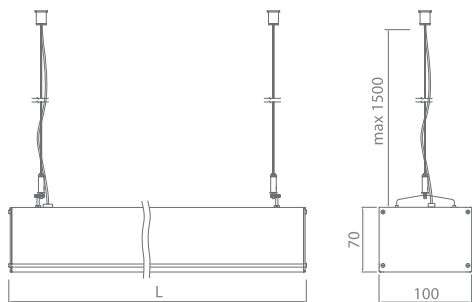

# LINE DUO

LINE DUET PENDANT / SURFACE-MOUNTED LUMINAIRE

LINE DUET light fixture is designed for modern interiors. The light fixture is available in two types: surface-mounted (mounted on the ceiling or wall surface) and pendant (with adjustable suspensions).

## HÄNGE- / ANBAULEUCHE LINE DUETT

Die Leuchte LINE DUETT ist für Anwendung in modernen Raumkonzepten bestimmt. Die Leuchte wird in zwei Ausführungen hergestellt: als Anbauleuchte (wird an die Oberfläche der Decke oder der Wand montiert) und als Hängeleuchte (mit einem verstellbaren Hängesystem).

Code	Light source	Power, W	Luminous flux, lm	L, mm	W, kg
LINE-D 900 LED 3000K	LED	48	5200	887	2,8
LINE-D 900 LED 4000K	LED	48	5680	887	2,8
LINE-D 1200 LED 3000K	LED	64	6930	1187	3,7
LINE-D 1200 LED 4000K	LED	64	7570	1187	3,7
LINE-D 1500 LED 3000K	LED	80	8670	1487	4,5
LINE-D 1500 LED 4000K	LED	80	9470	1487	4,5
LINE-D – 221 / O (M)	T5	2 x 21	-	887	3,1
LINE-D – 239 / O (M)	T5	2 x 39	-	887	3,1
LINE-D – 228 / O (M)	T5	2 x 28	-	1187	3,8
LINE-D – 254 / O (M)	T5	2 x 54	-	1187	3,8
LINE-D – 235 / O (M)	T5	2 x 35	-	1487	4,5
LINE-D – 249 / O (M)	T5	2 x 49	-	1487	4,5
LINE-D – 280 / O (M)	T5	2 x 80	-	1487	4,5

Code	Lichtquelle	Leistung, W	Lichtstrom, lm	Länge, mm	Gewicht, kg
------	-------------	-------------	----------------	-----------	-------------

**!** A light fixture order code consists of a product code/dimming (if any) and a body colour code, e.g.: LINE-D 900 LED 3000K – BLK/MM  
 Der Bestellcode besteht aus dem Produktcode / Dimmung (falls vorhanden) und dem Code der Gehäusefarbe, zum Beispiel: LINE-D 900 LED 3000K – BLK/MM