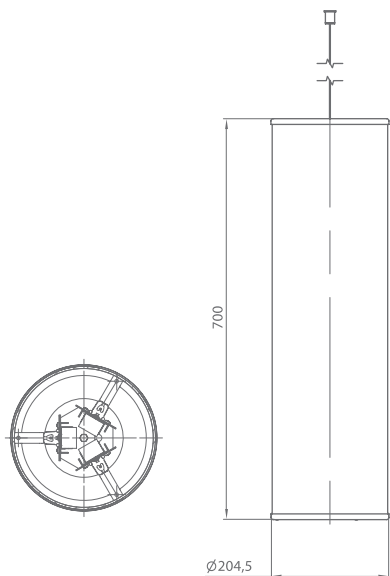

Code	Length, mm	Light source	Power, W	Weight, kg
BL 700 LED	700	LED	18	4,4
BL 1000 LED	1000	LED	26	4,7
BL 1300 LED	1300	LED	35	5,0
BL 1600 LED	1600	LED	44	5,4
Code	Länge, mm	Lichtquelle	Leistung, W	Gewicht, kg

Code	Length, mm	Light source	Power, W	Weight, kg
BL 700	700	T5	3 x 14	4,4
BL 1000	1000	T5	3 x 21	4,7
BL 1300	1300	T5	3 x 28	5,0
BL 1600	1600	T5	3 x 35	5,4
Code	Länge, mm	Lichtquelle	Leistung, W	Gewicht, kg