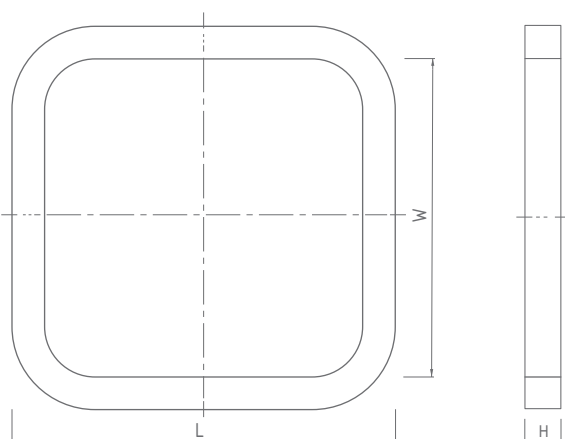

BAGEL QUADRO

220V

IP20

T5

LED

BAGEL QUADRO LUMINAIRE

BAGEL QUADRO light fixture is designed for private, commercial and public spaces; it provides soft diffused light and creates a comfortable environment.

LEUCHE BAGEL QUADRO

Die Leuchte BAGEL QUADRO finden Anwendung in Wohn- und öffentlichen Räumen, erzeugt ein sanftes diffuses Licht und schafft eine komfortable Atmosphäre.

Code	Power, WLED	Luminous flux, lm	L, mm	W, mm	H, mm	Weight, kg
BAGEL QUADRO 1000 3000K(4000K)	88	9432(10312)	2050	810	120	6
BAGEL QUADRO 1200 3000K(4000K)	123	13100(14324)	1250	1010	120	7
BAGEL QUADRO 1400 3000K(4000K)	140	14334(16360)	1450	1210	120	8
BAGEL QUADRO 1600 3000K(4000K)	157	16768(18336)	1650	1410	120	9
Code	Leistung, W	Lichtstrom, lm	L, mm	W, mm	H, mm	Gewicht, kg

A light fixture order code consists of the product code/dimming (if any) and the body colour code, e.g.: BAGEL QUADRO 1400 3000K / D – GR/MM
 Der Bestellcode besteht aus dem Produktcode / Dimmung (falls vorhanden) und dem Code der Gehäusefarbe, zum Beispiel: BAGEL QUADRO 1400 3000K / D – GR/MM