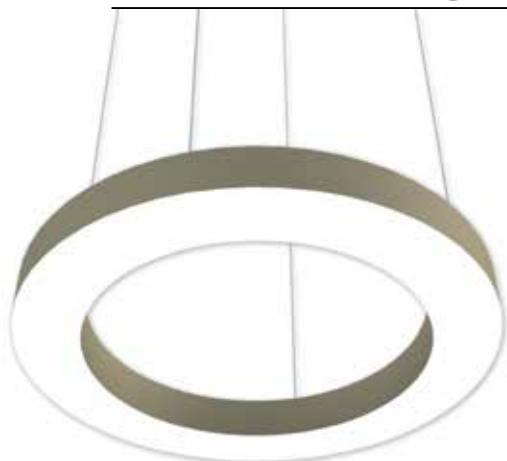

BAGEL

220V

IP20

T5

LED

BAGEL LUMINAIRE WITH AN ACRYLIC DIFFUSER

BAGEL light fixture is designed for private, commercial and public spaces; it provides soft diffused light and creates a comfortable environment.

LEUCHE BAGEL MIT ACRYLDIFFUSOR

Die Leuchte BAGEL kommt in Wohn- und öffentlichen Räumen zum Einsatz, erzeugt ein sanftes diffuses Licht und schafft eine komfortable Atmosphäre.

Code	Power, WLED 64	Luminous flux, lm	Dv, mm	Dn, mm	H, mm	Weight, kg
BAGEL 800 3000K	64	6936	645	885	120	5
BAGEL 800 4000K	64	7576	645	885	120	5
BAGEL 1000 3000K	80	8670	840	1080	120	6
BAGEL 1000 4000K	80	9470	840	1080	120	6
BAGEL 1200 3000K	96	10404	1035	1275	120	7
BAGEL 1200 4000K	96	11364	1035	1275	120	7
BAGEL 1400 3000K	112	12138	1225	1465	120	8
BAGEL 1400 4000K	112	13258	1225	1465	120	8
BAGEL 1600 3000K	128	13872	1415	1665	120	9
BAGEL 1600 4000K	128	15152	1415	1665	120	9
Code	Leistung, W	Lichtstrom, lm	Dv, mm	Dn, mm	H, mm	Gewicht, kg

A light fixture order code consists of the product code/dimming (if any) and the body colour code, e.g.: BAGEL 1400 4000K / D – GR/MM
 Der Bestellcode besteht aus dem Produktcode / Dimmung (falls vorhanden) und dem Code der Gehäusefarbe, zum Beispiel: RING 4000 LED / D – GR/MR